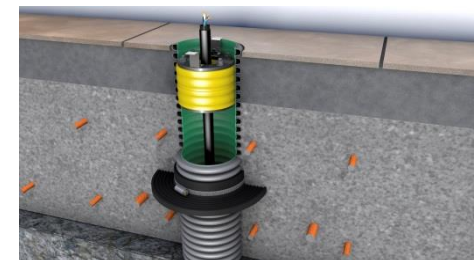

Installation im Erdreich

Normen

- DIN 61386-24: Beschreibung Typ 450 und Typ 750
- DIN EN 1610: Beschreibung der Verlegung
- VDE 0100-520: Beschreibung Einsatzgebiet
- DIN 18012: Beschreibung Anschlußeinrichtung
- E-VDE-AR-N 4100: Technische Anschlußregel